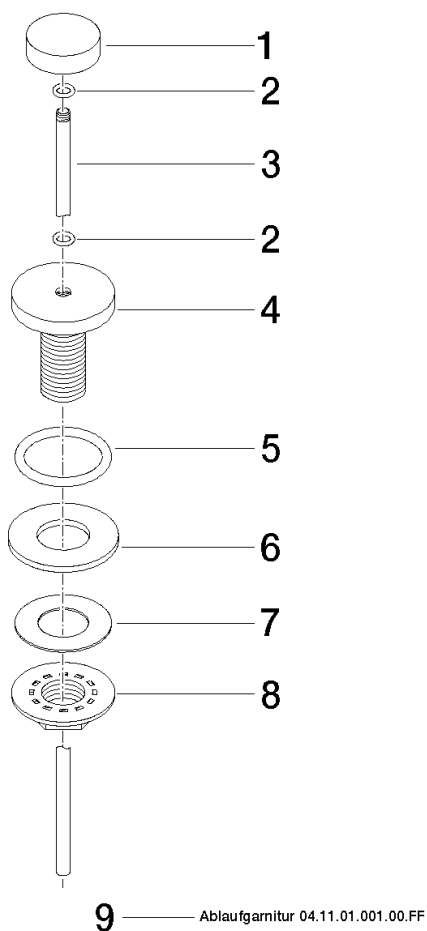

10 200 970

Compatibile con: IMO, LULU, MADISON,  
MEM, TARA, CL.1, LISSÉ, VAIA, META,  
CYO

	Ottone (Oro 23k)	10 200 970-09
	Cromato	10 200 970-00
	Platinato spazzolato	10 200 970-06
	Platinato	10 200 970-08
	Dark Chrome	10 200 970-19
	Light Gold	10 200 970-26
	Light Gold spazzolato	10 200 970-27
	Ottone spazzolato (Oro 23k)	10 200 970-28
	Nero opaco	10 200 970-33
	Bronzo spazzolato	10 200 970-42
	Champagne spazzolato (Oro 22k)	10 200 970-46
	Champagne (Oro 22k)	10 200 970-47
	Cromo spazzolato	10 200 970-93
	Dark Platinum spazzolato	10 200 970-99

Piletta con pomello per montaggio bordo vasca 1 1/4" - Ottone (Oro 23k)

---

IMO

10 200 970

Solamente per lavabo con troppopieno.

10 200 970

10 200 970

Parts for other finishes can be found here: Cromato

### Elenco delle parti di ricambio

N.	Codice articolo	Denominazione	Quantità necessaria	Tempo di produzione
1	09 21 33 001-09	manopola	1	40
2	09 14 10 007 90	guarnizione	2	2
3	09 31 09 004-09	astina	1	40
4	09 18 40 022-09	bussola	1	40
5	09 14 10 095 90	guarnizione	1	2
6	09 14 05 012 90	guarnizione	1	2
7	09 14 40 001 90	guarnizione	1	60
8	09 23 10 010 90	dado	1	2
9	90 11 01 001 00-09	scarico	1	40