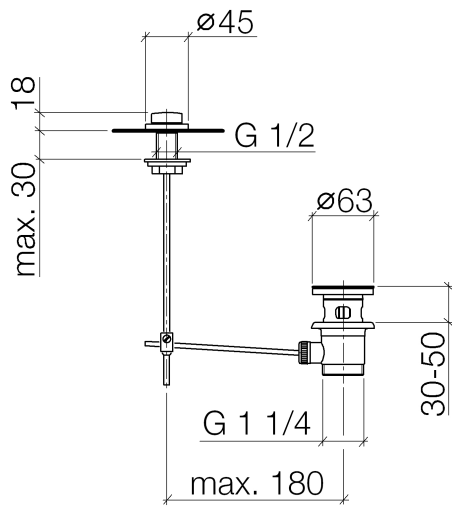

Piletta con pomello per montaggio bordo vasca 1 1/4" - Ottone (Oro 23k)

---

IMO

10 200 970

Solamente per lavabo con troppopieno.

10 200 970

10 200 970

Parts for other finishes can be found here: Cromato

### Elenco delle parti di ricambio

N.	Codice articolo	Denominazione	Quantità necessaria	Tempo di produzione
1	09 21 33 001-09	manopola	1	40
2	09 14 10 007 90	guarnizione	2	2
3	09 31 09 004-09	astina	1	40
4	09 18 40 022-09	bussola	1	40
5	09 14 10 095 90	guarnizione	1	2
6	09 14 05 012 90	guarnizione	1	2
7	09 14 40 001 90	guarnizione	1	60
8	09 23 10 010 90	dado	1	2
9	90 11 01 001 00-09	scarico	1	40